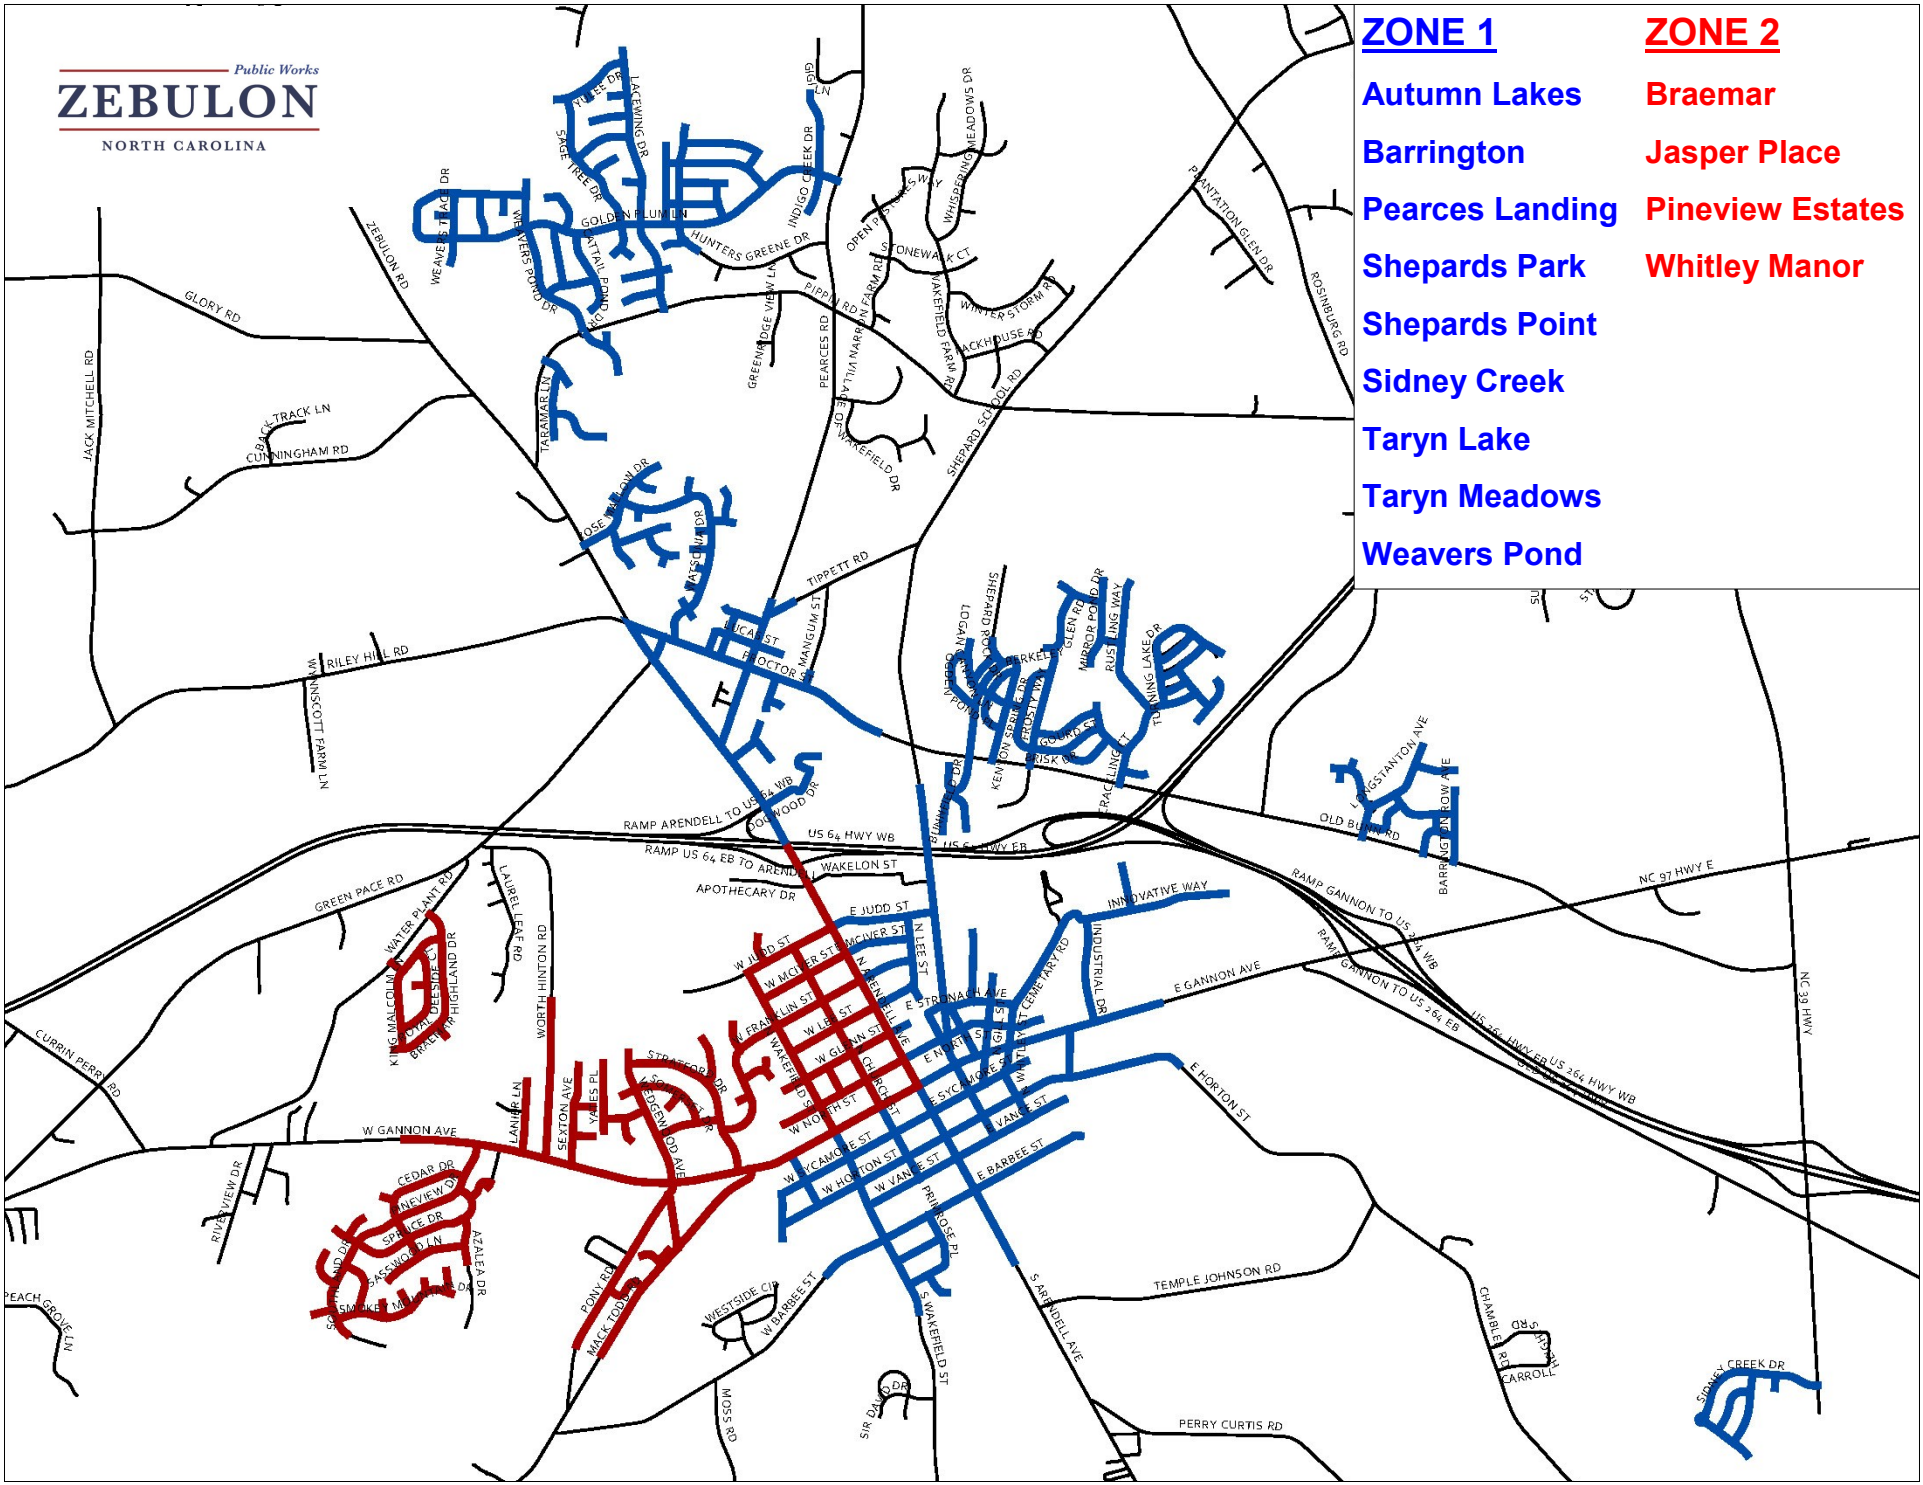

# 2023 Schedule

January							February				March									
1	2	3	4	5	6	7			1	2	3	4			1	2	3	4		
8	9	10	11	12	13	14	5	6	7	8	9	10	11	5	6	7	8	9	10	11
15	16	17	18	19	20	21	12	13	14	15	16	17	18	12	13	14	15	16	17	18
22	23	24	25	26	27	28	19	20	21	22	23	24	25	19	20	21	22	23	24	25
29	30	31					26	27	28					26	27	28	29	30	31	

April							May						June							
						1		1	2	3	4	5	6					1	2	3
2	3	4	5	6	7	8	7	8	9	10	11	12	13	4	5	6	7	8	9	10
9	10	11	12	13	14	15	14	15	16	17	18	19	20	11	12	13	14	15	16	17
16	17	18	19	20	21	22	21	22	23	24	25	26	27	18	19	20	21	22	23	24
23	24	25	26	27	28	29	28	29	30	31				25	26	27	28	29	30	
30																				

July							August						September							
						1			1	2	3	4	5						1	2
2	3	4	5	6	7	8	6	7	8	9	10	11	12	3	4	5	6	7	8	9
9	10	11	12	13	14	15	13	14	15	16	17	18	19	10	11	12	13	14	15	16
16	17	18	19	20	21	22	20	21	22	23	24	25	26	17	18	19	20	21	22	23
23	24	25	26	27	28	29	27	28	29	30	31			24	25	26	27	28	29	30
30	31																			

Zone 1

Zone 2

Holiday

**ZONE 1**

- Autumn Lakes
- Barrington
- Pearces Landing
- Shepards Park
- Shepards Point
- Sidney Creek
- Taryn Lake
- Taryn Meadows
- Weavers Pond

**ZONE 2**

- Braemar
- Jasper Place
- Pineview Estates
- Whitley Manor